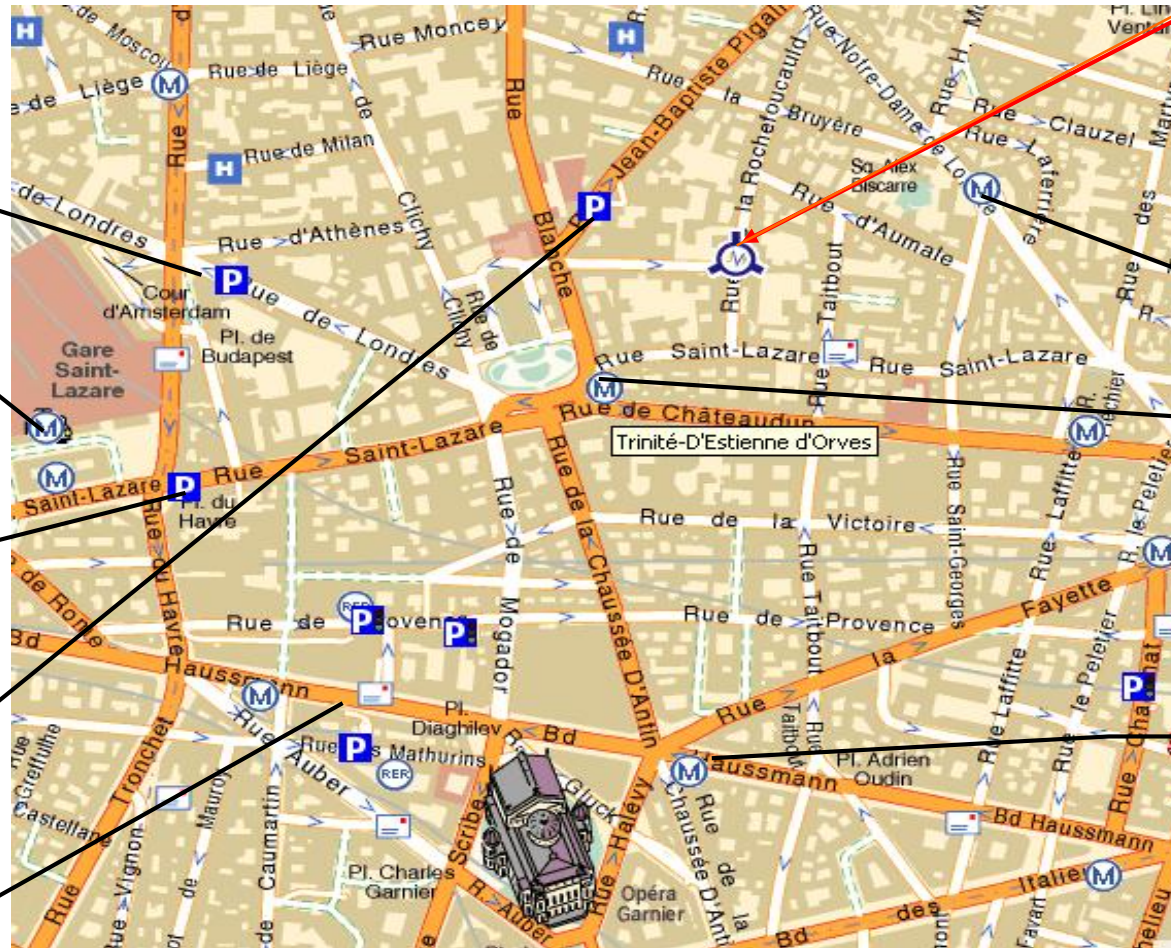

LA ROCHEFOUCAULD

GROUPE FORMERET

11 rue de LA ROCHEFOUCAULD - 75009 Paris
tél 01.45.26.66.47 – fax 01.40.82.97.27

Gare St Lazare : Bus 43 - 46
station : Trinité
Gare du Nord : Bus 43 - 46
station : Trinité
Gare d'Austerlitz : Bus 24
station : St Lazare
Gare de Lyon : Bus 24 - 29
station : St Lazare
Gare de L'Est : Bus 32
station : Trinité
Gare Montparnasse : Bus 95
station : St Lazare

Parking : Gare Saint-Lazare

Métro : Gare Saint-Lazare
Ligne 14-13-12-3

Parking : Gare Saint-Lazare

Parking : Trinité

AUBER : RER A

VOUS ETES ICI

Métro : Saint Georges
Ligne 12

Métro : Trinité
Ligne 12

Métro : Chaussée d'Antin
Ligne 7-9